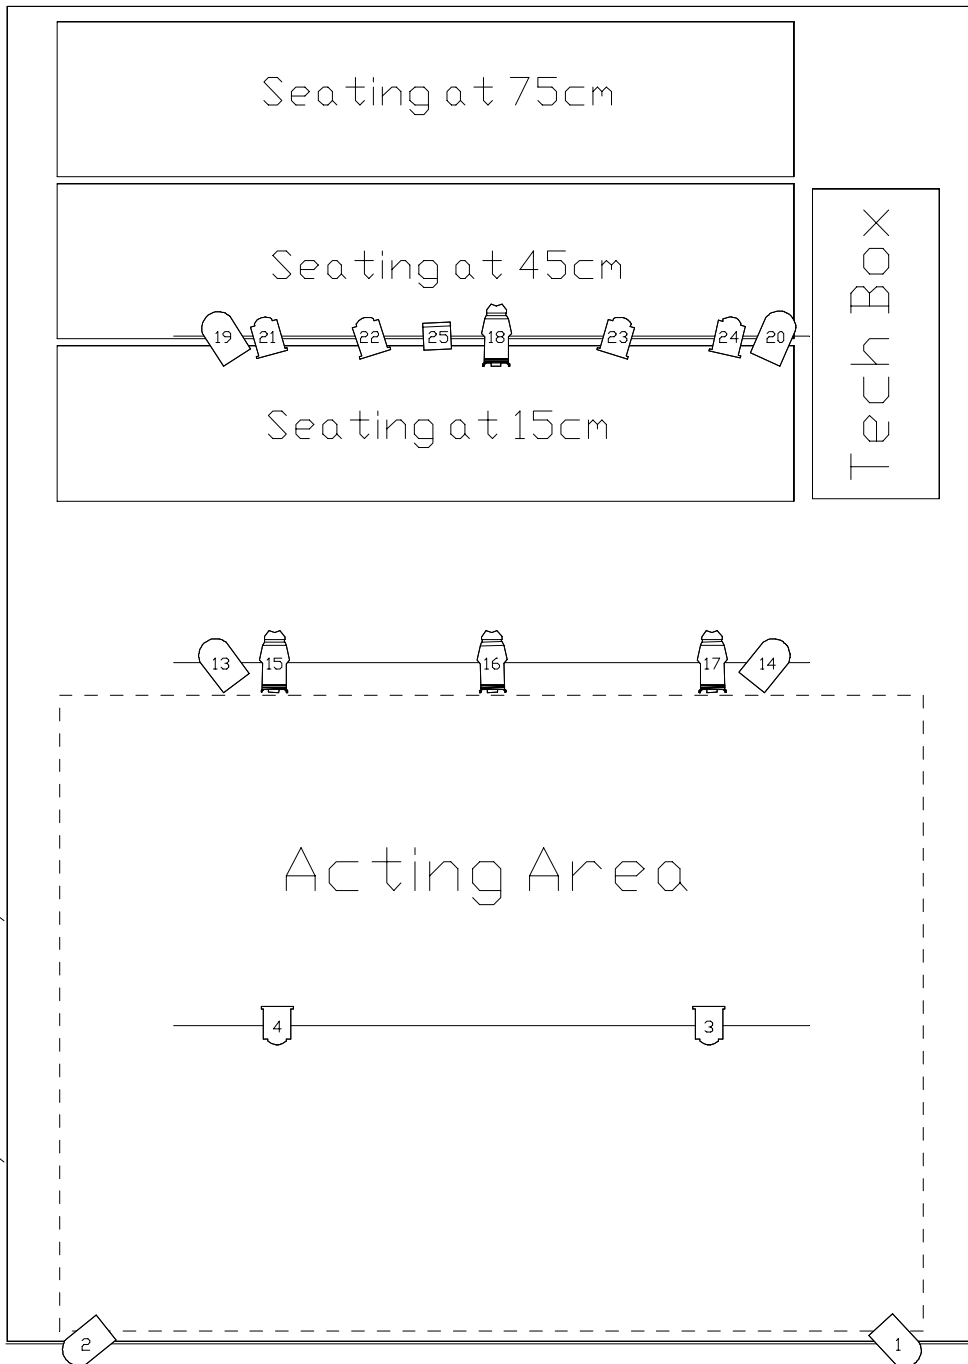

The Avairy - Lighting Rig Plan 2006

**The Avairy
Lantern Schedule**

No	Type	Colour	Focus	Notes
1	PAR 64	L119	SL Backlight	CP62
2	PAR 64	L119	SR Backlight	CP62
3	1K Fres.	L200	SR Toplight	
4	1K Fres.	L200	SL Toplight	
5	PAR 56	L026	USL – USR Low Sidelight	
6	PAR 56	L132	USL – USR High Sidelight	
7	PAR 56	L026	USR – USL Low Sidelight	
8	PAR 56	L132	USR – USL High Sidelight	
9	PAR 56	L026	DSL – DSR Low Sidelight	
10	PAR 56	L132	DSL – DSR High Sidelight	
11	PAR 56	L026	DSR – DSL Low Sidelight	
12	PAR 56	L132	DSR – DSL High Sidelight	
13	PAR 64	L764	SR Wash (warm)	CP62
14	PAR 64	L063	SL Wash (cool)	CP62
15	Source 4 Jnr	O/w	Company Special	
16	Source 4 Jnr	O/w	Company Special	
17	Source 4 Jnr	O/w	Company Special	
18	Source 4 Jnr	O/w	Company Special	
19	PAR 64	L764	SR Wash (warm)	CP62
20	PAR 64	L063	SL Wash (cool)	CP62
21	1K Fres.	O/w	SL Facelight	
22	1K Fres.	O/w	SR Facelight	
23	1K Fres.	O/w	SL Facelight	
24	1K Fres.	O/w	SR Facelight	
25	500w Flood	O/w	Houselight	

Colour Guide

L119	Dark Blue
L200	Steel
L026	Medium Red
L132	Medium Blue
L764	Warm
L063	Cool